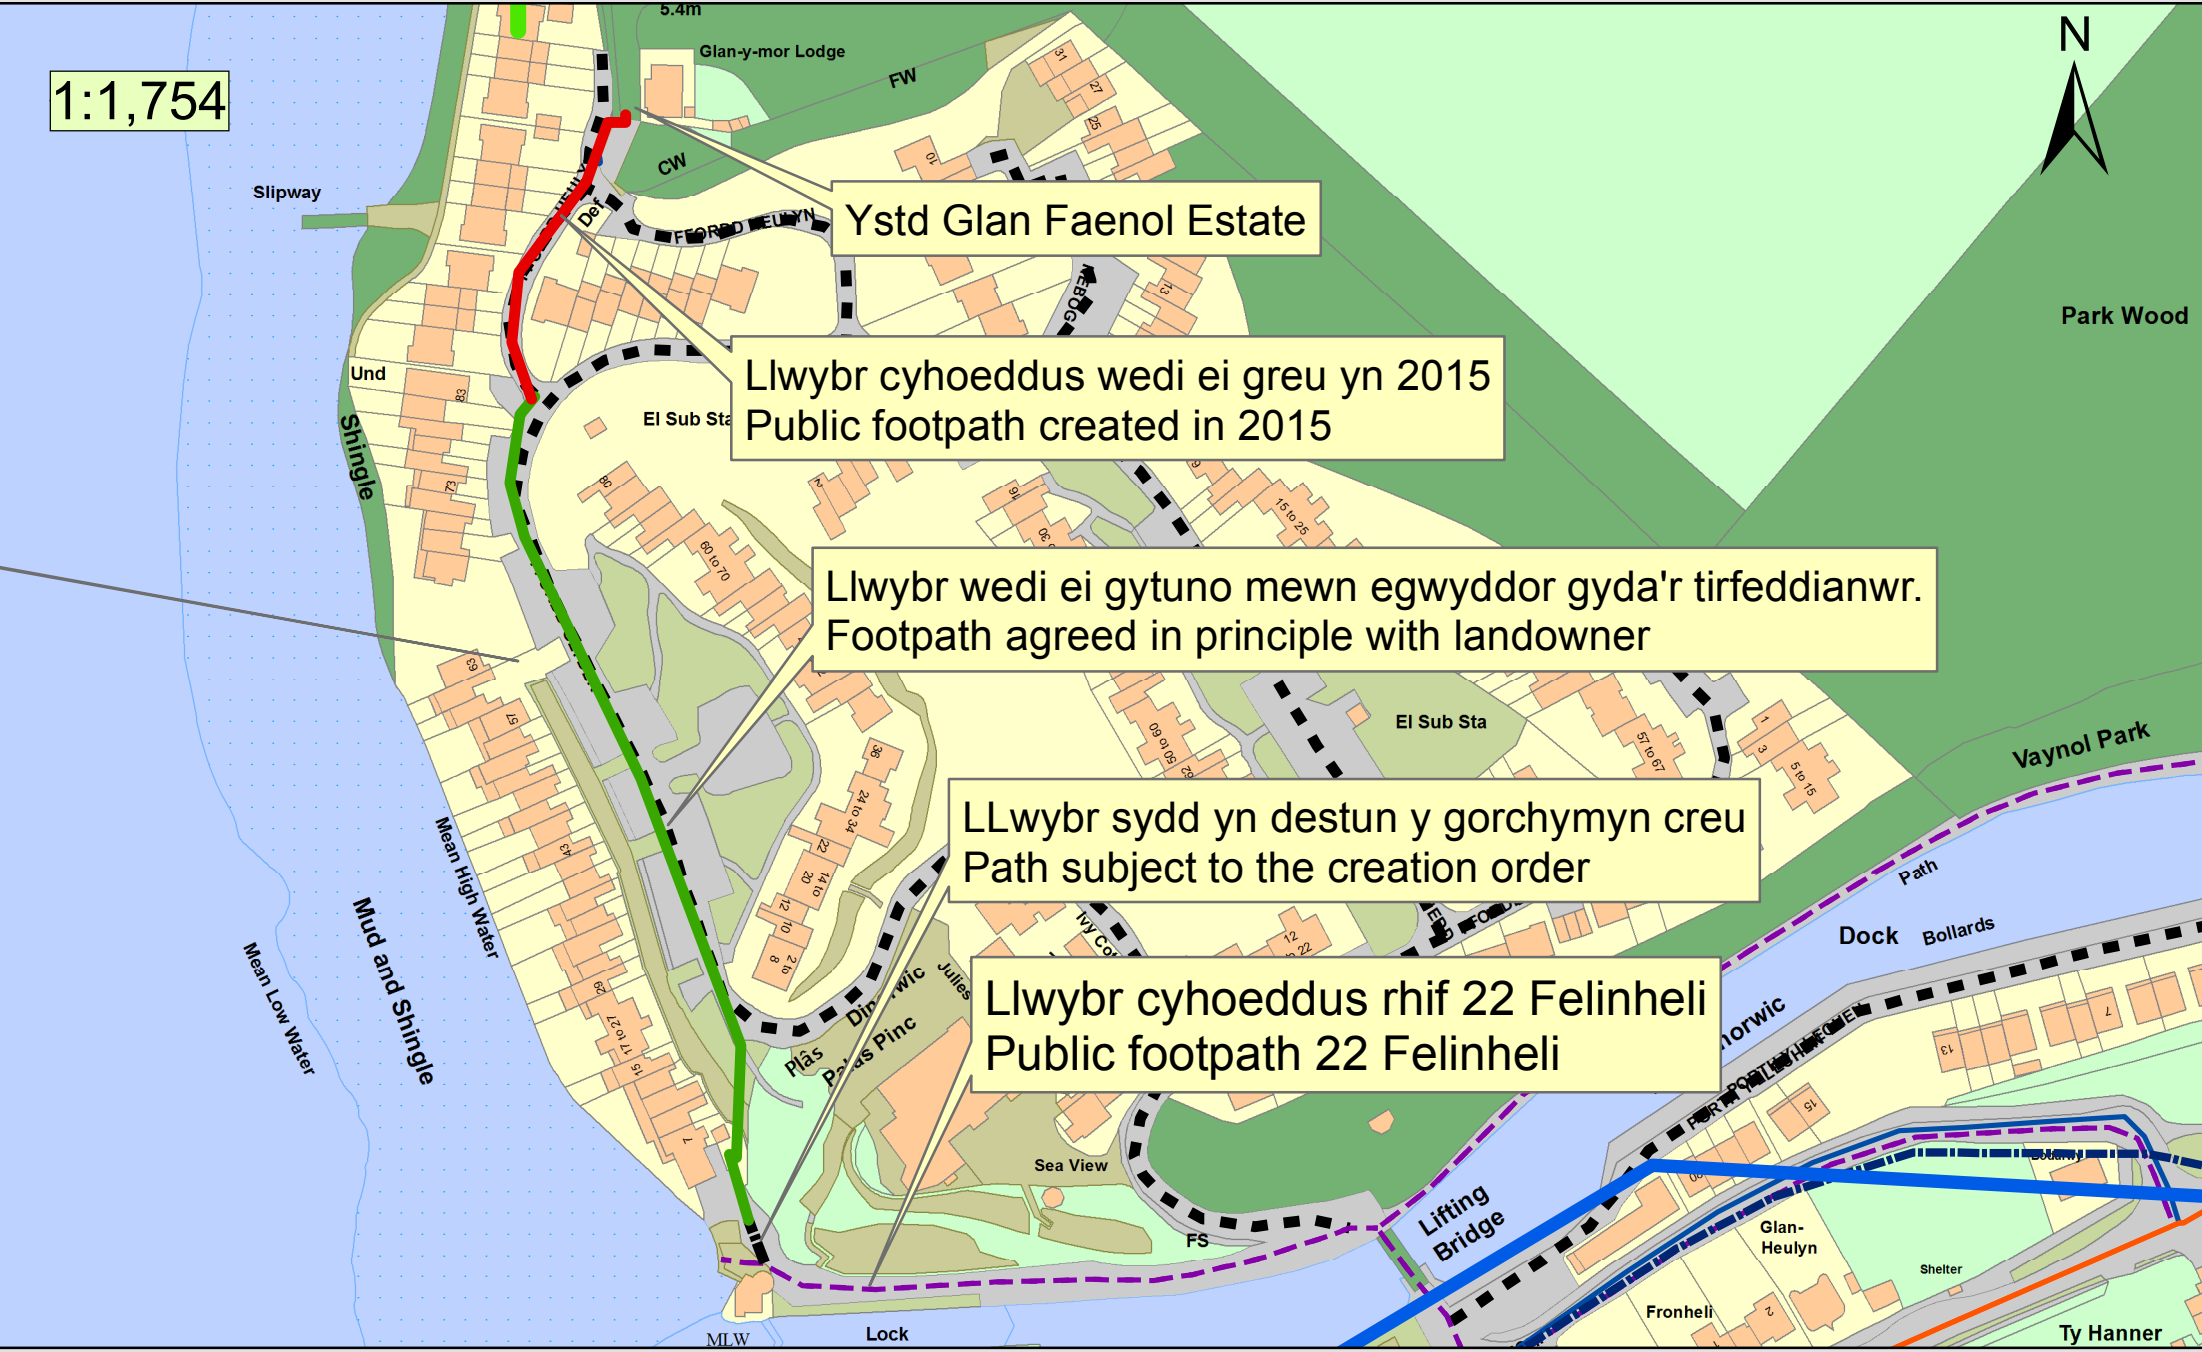

1:1,754

Ystd Glan Faenol Estate

Llwybr cyhoeddus wedi ei greu yn 2015
Public footpath created in 2015

Llwybr wedi ei gytuno mewn egwyddor gyda'r tiffeddianwr.
Footpath agreed in principle with landowner

LLwybr sydd yn destun y gorchymyn creu
Path subject to the creation order

Llwybr cyhoeddus rhif 22 Felinheli
Public footpath 22 Felinheli